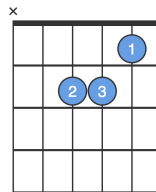

Ég sá mömmu kyssa jólasvein

Tónholt

C Em Am
Ég sá mömmu kyssa – jólasvein
C G
við jólatréð í stofunni í gær
G
ég læddist létt á tá
C
til að líta gjafir á
D G
hún hélt ég væri steinsofandi Stínu dúkku hjá
C Em Am
og ég sá mömmu kitla – jólasvein
C F
og jólasveinninn út um skeggið hlær
B7
já sá hefði hlegið með
C Am Dm
hann pabbi minn hefð' hann séð
G C Am Dm G C
mömmu kyssa jólasvein í gær

Am