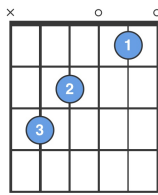

Ég sá mömmu kyssa jólasvein

Tónholt

C Em Am
Ég sá mömmu kyssa – jólasvein
C G
við jólatréð í stofunni í gær
G
ég læddist létt á tá
C
til að líta gjafir á
D G
hún hélt ég væri steinsofandi Stínu dúkku hjá
C Em Am
og ég sá mömmu kitla – jólasvein
C F
og jólasveinninn út um skeggið hlær
B7
já sá hefði hlegið með
C Am Dm
hann pabbi minn hefð' hann séð
G C Am Dm G C
mömmu kyssa jólasvein í gær