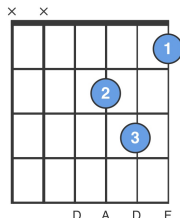

Ég sá mömmu kyssa jólasvein

Tónholt

C Em Am
Ég sá mömmu kyssa – jólasvein
C G
við jólatréð í stofunni í gær
G
ég læddist létt á tá
C
til að líta gjafir á
D G
hún hélt ég væri steinsofandi Stínu dúkku hjá
C Em Am
og ég sá mömmu kitla – jólasvein
C F
og jólasveinninn út um skeggið hlær
B7
já sá hefði hlegið með
C Am Dm
hann pabbi minn hefð' hann séð
G C Am Dm G C
mömmu kyssa jólasvein í gær

C

Em

Am

G

F

Dm

2 1 3 4