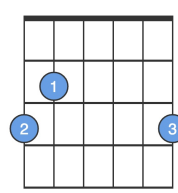

Ég sá mömmu kyssa jólasvein

Tónholt

C Em Am
Ég sá mömmu kyssa – jólasvein
C G
við jólatréð í stofunni í gær
G
ég læddist létt á tá
C
til að líta gjafir á
D G
hún hélt ég væri steinsofandi Stínu dúkku hjá
C Em Am
og ég sá mömmu kitla – jólasvein
C F
og jólasveinninn út um skeggið hlær
B7
já sá hefði hlegið með
C Am Dm
hann pabbi minn hefð' hann séð
G C Am Dm G C
mömmu kyssa jólasvein í gær

G