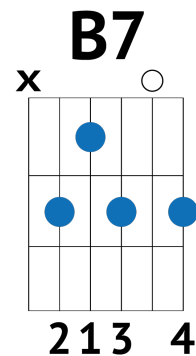

Ég sá mömmu kyssa jólasvein

Tónholt

C Em Am
Ég sá mömmu kyssa – jólasvein
C G
við jólatréð í stofunni í gær
G
ég læddist létt á tá
C
til að líta gjafir á
D G
hún hélt ég væri steinsofandi Stínu dúkku hjá
C Em Am
og ég sá mömmu kitla – jólasvein
C F
og jólasveinninn út um skeggið hlær
B7
já sá hefði hlegið með
C Am Dm
hann pabbi minn hefð' hann séð
G C Am Dm G C
mömmu kyssa jólasvein í gær

C

Em

Am

G

F

Dm

2 1 3 4