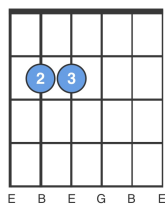

Ég sá mömmu kyssa jólasvein

Tónholt

C Em Am
Ég sá mömmu kyssa – jólasvein
C G
við jólatréð í stofunni í gær
G
ég læddist létt á tá
C
til að líta gjafir á
D G
hún hélt ég væri steinsofandi Stínu dúkku hjá
C Em Am
og ég sá mömmu kitla – jólasvein
C F
og jólasveinninn út um skeggið hlær
B7
já sá hefði hlegið með
C Am Dm
hann pabbi minn hefð' hann séð
G C Am Dm G C
mömmu kyssa jólasvein í gær

Em