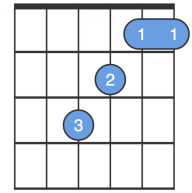

Ég sá mömmu kyssa jólasvein

Tónholt

C Em Am
Ég sá mömmu kyssa – jólasvein
C G
við jólatréð í stofunni í gær
G
ég læddist létt á tá
C
til að líta gjafir á
D G
hún hélt ég væri steinsofandi Stínu dúkku hjá
C Em Am
og ég sá mömmu kitla – jólasvein
C F
og jólasveinninn út um skeggið hlær
B7
já sá hefði hlegið með
C Am Dm
hann pabbi minn hefð' hann séð
G C Am Dm G C
mömmu kyssa jólasvein í gær

C

Em

Am

G

F

Dm

2 1 3 4