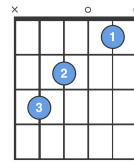

Hjálpsamur jólasveinn

Lag: erlent Texti: Hrefna Samúelsdóttir Tynes

Tónholt

C G
Í skóginum stóð kofi einn
C
sat við gluggann jólasveinn
Dm
þá kom lítið héraskinn
C G C
sem vildi komast inn
C Dm
jólasveinn ég treyst' á þig
G C
því veiðimaður skýtur mig
Am Dm
komdu litla héraskinn
C G C
því ég er vinur þinn

C G
En veiðimaður kofann fann
C
jólasveininn spurði hann
Dm
hefur þú séð héraskinn
C G C
hlaup' um hagann þinn
C Dm
hér er ekkert héraskott
G C
hafa skaltu þig á brott
Am Dm
veiðimaður burtu gekk
C G C
og engan héra fékk