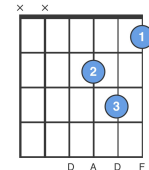

Hjálpsamur jólasveinn

Lag: erlent Texti: Hrefna Samúelsdóttir Tynes

Tónholt

C G
Í skóginum stóð kofi einn
C
sat við gluggann jólasveinn
Dm
þá kom lítið héraskinn
C G C
sem vildi komast inn
C Dm
jólasveinn ég treyst' á þig
G C
því veiðimaður skýtur mig
Am Dm
komdu litla héraskinn
C G C
því ég er vinur þinn

C G
En veiðimaður kofann fann
C
jólasveininn spurði hann
Dm
hefur þú séð héraskinn
C G C
hlaup' um hagann þinn
C Dm
hér er ekkert héraskott
G C
hafa skaltu þig á brott
Am Dm
veiðimaður burtu gekk
C G C
og engan héra fékk

Dm