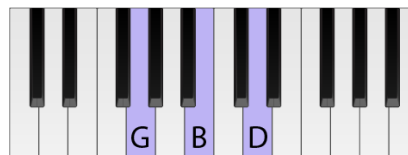

Ég sá mömmu kyssa jólasvein

Tónholt

C Em Am
Ég sá mömmu kyssa – jólasvein
C G
við jólatréð í stofunni í gær
G
ég læddist létt á tá
C
til að líta gjafir á
D G
hún hélt ég væri steinsofandi Stínu dúkku hjá
C Em Am
og ég sá mömmu kitla – jólasvein
C F
og jólasveinninn út um skeggið hlær
B7
já sá hefði hlegið með
C Am Dm
hann pabbi minn hefð' hann séð
G C Am Dm G C
mömmu kyssa jólasvein í gær

G