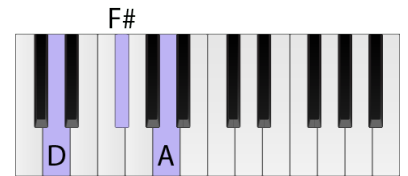

Ég sá mömmu kyssa jólasvein

Tónholt

C Em Am
Ég sá mömmu kyssa – jólasvein
C G
við jólatréð í stofunni í gær
G
ég læddist létt á tá
C
til að líta gjafir á
D G
hún hélt ég væri steinsofandi Stínu dúkku hjá
C Em Am
og ég sá mömmu kitla – jólasvein
C F
og jólasveinninn út um skeggið hlær
B7
já sá hefði hlegið með
C Am Dm
hann pabbi minn hefð' hann séð
G C Am Dm G C
mömmu kyssa jólasvein í gær

D