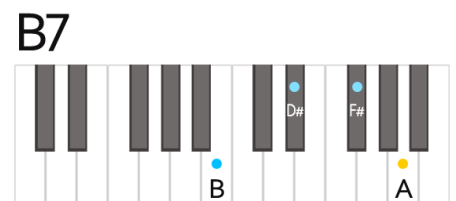

Ég sá mömmu kyssa jólasvein

Tónholt

C Em Am
Ég sá mömmu kyssa – jólasvein
C G
við jólatréð í stofunni í gær
G
ég læddist létt á tá
C
til að líta gjafir á
D G
hún hélt ég væri steinsofandi Stínu dúkku hjá
C Em Am
og ég sá mömmu kitla – jólasvein
C F
og jólasveinninn út um skeggið hlær
B7
já sá hefði hlegið með
C Am Dm
hann pabbi minn hefð' hann séð
G C Am Dm G C
mömmu kyssa jólasvein í gær

Dm

D

C

Em

Am

G

F

B7