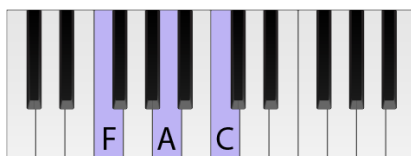

Ég sá mömmu kyssa jólasvein

Tónholt

C Em Am
Ég sá mömmu kyssa – jólasvein
C G
við jólatréð í stofunni í gær
G
ég læddist létt á tá
C
til að líta gjafir á
D G
hún hélt ég væri steinsofandi Stínu dúkku hjá
C Em Am
og ég sá mömmu kitla – jólasvein
C F
og jólasveinninn út um skeggið hlær
B7
já sá hefði hlegið með
C Am Dm
hann pabbi minn hefð' hann séð
G C Am Dm G C
mömmu kyssa jólasvein í gær

F