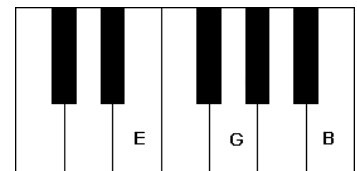

Ég sá mömmu kyssa jólasvein

Tónholt

C Em Am
Ég sá mömmu kyssa – jólasvein
C G
við jólatréð í stofunni í gær
G
ég læddist létt á tá
C
til að líta gjafir á
D G
hún hélt ég væri steinsofandi Stínu dúkku hjá
C Em Am
og ég sá mömmu kitla – jólasvein
C F
og jólasveinninn út um skeggið hlær
B7
já sá hefði hlegið með
C Am Dm
hann pabbi minn hefð' hann séð
G C Am Dm G C
mömmu kyssa jólasvein í gær

Em