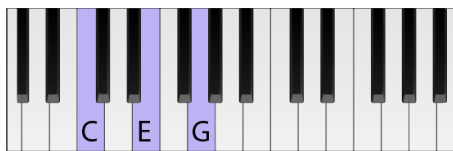

Ég sá mömmu kyssa jólasvein

Tónholt

C Em Am
Ég sá mömmu kyssa – jólasvein
C G
við jólatréð í stofunni í gær
G
ég læddist létt á tá
C
til að líta gjafir á
D G
hún hélt ég væri steinsofandi Stínu dúkku hjá
C Em Am
og ég sá mömmu kitla – jólasvein
C F
og jólasveinninn út um skeggið hlær
B7
já sá hefði hlegið með
C Am Dm
hann pabbi minn hefð' hann séð
G C Am Dm G C
mömmu kyssa jólasvein í gær

C