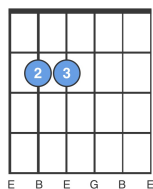

Krummi svaf í klettagjá

Tónholt

Em

1. e | -0-1-0-----0-0---0--3-3--5-5--3--0-----|
2. B | -----3-3-----|
3. G | -----|
4. D | -----|
5. A | -----|
6. E | -----|

1. e | -0-1-0---0-1--3--5--7-7--5--3--0-0-----|
2. B | -----3-----|
3. G | -----|
4. D | -----|
5. A | -----|
6. E | -----|

Krummi svaf í klettagjá,
kaldri vetrarnóttu á,
verður margt að meini,
verður margt að meini.

Fyrr en dagur fagur rann,
freðið nefið dregur hann
undan stórum steini,
undan stórum steini.

Em