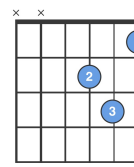

Hjálpsamur jólasveinn

Lag: erlent Texti: Hrefna Samúelsdóttir Tynes

C G
 Í skóginum stóð kofi einn
 C
 sat við gluggann jólasveinn
 Dm
 þá kom lítið héraskinn
 C G C
 sem vildi komast inn
 C Dm
 jólasveinn ég treyst' á þig
 G C
 því veiðimaður skýtur mig
 Am Dm
 komdu litla héraskinn
 C G C
 því ég er vinur þinn

C

Dm

G

Am

C G
 En veiðimaður kofann fann
 C
 jólasveininn spurði hann
 Dm
 hefur þú séð héraskinn
 C G C
 hlaup' um hagann þinn
 C Dm
 hér er ekkert héraskott
 G C
 hafa skaltu þig á brott
 Am Dm
 veiðimaður burtu gekk
 C G C
 og engan héra fékk