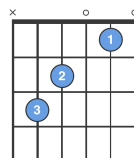

Hjálpsamur jólasveinn

Lag: erlent Texti: Hrefna Samúelsdóttir Tynes

C G
 Í skóginum stóð kofi einn
 C
 sat við gluggann jólasveinn
 Dm
 þá kom lítið héraskinn
 C G C
 sem vildi komast inn
 C Dm
 jólasveinn ég treyst' á þig
 G C
 því veiðimaður skýtur mig
 Am Dm
 komdu litla héraskinn
 C G C
 því ég er vinur þinn

C

Dm

G

Am

C G
 En veiðimaður kofann fann
 C
 jólasveininn spurði hann
 Dm
 hefur þú séð héraskinn
 C G C
 hlaup' um hagann þinn
 C Dm
 hér er ekkert héraskott
 G C
 hafa skaltu þig á brott
 Am Dm
 veiðimaður burtu gekk
 C G C
 og engan héra fékk