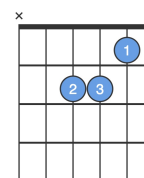

Hjálpsamur jólasveinn

Lag: erlent Texti: Hrefna Samúelsdóttir Tynes

C G
 Í skóginum stóð kofi einn
 C
 sat við gluggann jólasveinn
 Dm
 þá kom lítið héraskinn
 C G C
 sem vildi komast inn
 C Dm
 jólasveinn ég treyst' á þig
 G C
 því veiðimaður skýtur mig
 Am Dm
 komdu litla héraskinn
 C G C
 því ég er vinur þinn

C

Dm

G

Am

C G
 En veiðimaður kofann fann
 C
 jólasveininn spurði hann
 Dm
 hefur þú séð héraskinn
 C G C
 hlaup' um hagann þinn
 C Dm
 hér er ekkert héraskott
 G C
 hafa skaltu þig á brott
 Am Dm
 veiðimaður burtu gekk
 C G C
 og engan héra fékk