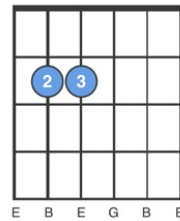

Krummi svaf í klettagjá

Em

1. e | -0-1-0-----0-0---0--3-3--5-5--3--0-----|
 2. B | -----3-3-----|
 3. G | -----|
 4. D | -----|
 5. A | -----|
 6. E | -----|

1. e | -0-1-0---0-1--3--5--7-7--5--3--0-0-----|
 2. B | -----3-----|
 3. G | -----|
 4. D | -----|
 5. A | -----|
 6. E | -----|

Em

Krummi svaf í klettagjá,
 kaldri vetrarnóttu á,
 verður margt að meini,
 verður margt að meini.

Em

Em

Fyrr en dagur fagur rann,
 freðið nafið dregur hann
 undan stórum steini,
 undan stórum steini.