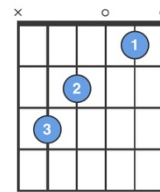

## Intro

Teljið tvö slög fyrir hvern hjóm.

| G | D | Am | Am |  
 1,2 3,4 1,2 3,4  
 | G | D | C | C |  
 1,2 3,4 1,2 3,4

G // D // Am // //

Mama take this badge off of me

G // D // C // //

I can't use it anymore

G // D // Am // //

It's getting dark, too dark to see

G // D // C // //

I feel I'm knockin on heaven's door

G // D // Am // //

Knock, knock, knockin' on heaven's door

G // D // C // //

Knock, knock, knockin' on heaven's door

G // D // Am // //

Knock, knock, knockin' on heaven's door

G // D // C // //

Knock, knock, knockin' on heaven's door

G // D // Am // //

Mama put my guns in the ground

G // D // C // //

I can't shoot them anymore

G // D // Am // //

that long black cloud is comin' down

G // D // C // //

I feel I'm knockin' on heaven's door

G

D

Am

C