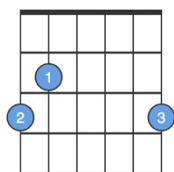

## Intro

Teljið tvö slög fyrir hvern hjóm.

| G | D | Am | Am |  
 1,2 3,4 1,2 3,4  
 | G | D | C | C |  
 1,2 3,4 1,2 3,4

G // D // Am // //

Mama take this badge off of me

G // D // C // //

I can't use it anymore

G // D // Am // //

It's getting dark, too dark to see

G // D // C // //

I feel I'm knockin on heaven's door

G // D // Am // //

Knock, knock, knockin' on heaven's door

G // D // C // //

Knock, knock, knockin' on heaven's door

G // D // Am // //

Knock, knock, knockin' on heaven's door

G // D // C // //

Knock, knock, knockin' on heaven's door

G // D // Am // //

Mama put my guns in the ground

G // D // C // //

I can't shoot them anymore

G // D // Am // //

that long black cloud is comin' down

G // D // C // //

I feel I'm knockin' on heaven's door

G

D

Am

C