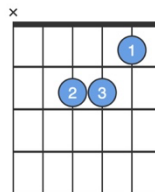

## Intro

Teljið tvö slög fyrir hvern hjóm.

| G | D | Am | Am |  
 1,2 3,4 1,2 3,4  
 | G | D | C | C |  
 1,2 3,4 1,2 3,4

G // D // Am // //

Mama take this badge off of me

G // D // C // //

I can't use it anymore

G // D // Am // //

It's getting dark, too dark to see

G // D // C // //

I feel I'm knockin on heaven's door

G // D // Am // //

Knock, knock, knockin' on heaven's door

G // D // C // //

Knock, knock, knockin' on heaven's door

G // D // Am // //

Knock, knock, knockin' on heaven's door

G // D // C // //

Knock, knock, knockin' on heaven's door

G // D // Am // //

Mama put my guns in the ground

G // D // C // //

I can't shoot them anymore

G // D // Am // //

that long black cloud is comin' down

G // D // C // //

I feel I'm knockin' on heaven's door

G

D

Am

C